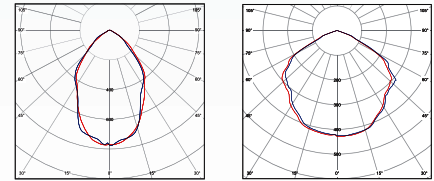

آترا – پروژکتور

AL-PR

Atra – Flood Luminaire

OSRAM LED

آترا پروژکتوری با قیمت مناسب و سبک بوده که بدنه آن از جنس آلومینیوم می‌باشد. نوع فلگتوری آن با درایور آتبرد مناسب فضای داخلی از قبیل سوله‌ها، کارخانه‌ها، انبارها می‌باشد ولی نوع لنزدار آن با IP66 جهت روشنایی فضای بیرونی از قبیل زمین‌های ورزشی، معابر، فضای سبز، پل‌ها و غیره می‌باشد.

جنس بدنه	دمای رنگ (K) ۳۰۰۰ ۴۰۰۰ ۶۰۰۰	CRI	PF	THD	LED CHIP	دوره گارانتی (ماه)	توان WATT	شارتوری LUMEN	شرح کد	کد کد
AL	● ● ●	>۸۰	>۰.۹۵	<۳۶%	OSRAM	۳۶	۴۵	۵۲۰۰	آترا PR11 – پروژکتور زاویه ۹۰ و ۱۲۰	AL-PR11
AL	● ● ●	>۸۰	>۰.۹۵	<۳۶%	OSRAM	۳۶	۶۵	۸۰۰۰	آترا PR14 – پروژکتور زاویه ۹۰ و ۱۲۰	AL-PR14
AL	● ● ●	>۸۰	>۰.۹۵	<۳۶%	OSRAM	۳۶	۵۰	۷۲۰۰	آترا PR15 – پروژکتور زاویه ۱۵ 	AL-PR15