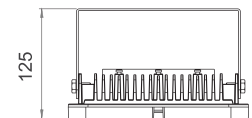

جنس بدنه	دمای رنگ (K) ۳۰۰۰ ۴۰۰۰ ۶۰۰۰	CRI	PF	THD	LED CHIP	دوره گارانتی (ماه)	توان WATT	شارتوری LUMEN	شرح کد	کد کد
AL	● ● ●	>۸۰	>۰.۹۵	<۳۶%	OSRAM	۳۶	۴۵	۵۲۰۰	آترا PR11 – پروژکتور زاویه ۹۰ و ۱۲۰	AL-PR11
AL	● ● ●	>۸۰	>۰.۹۵	<۳۶%	OSRAM	۳۶	۶۵	۸۰۰۰	آترا PR14 – پروژکتور زاویه ۹۰ و ۱۲۰	AL-PR14
AL	● ● ●	>۸۰	>۰.۹۵	<۳۶%	OSRAM	۳۶	۵۰	۷۲۰۰	آترا PR15 – پروژکتور زاویه ۱۵ 	AL-PR15