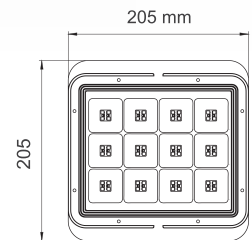

آترا – پروژکتور

AL-PR

Atra – Flood Luminaire

OSRAM LED

آترا پروژکتوری با قیمت مناسب و سبک بوده که بدنه آن از جنس آلومینیوم می‌باشد. نوع فلگتوری آن با درایور آتبرد مناسب فضای داخلی از قبیل سوله‌ها، کارخانه‌ها، انبارها می‌باشد ولی نوع لنزدار آن با IP66 جهت روشنایی فضای بیرونی از قبیل زمین‌های ورزشی، معابر، فضای سبز، پل‌ها و غیره می‌باشد.

جنس بدنه	دمای رنگ (K) ۳۰۰۰ ۴۰۰۰ ۶۰۰۰	CRI	PF	THD	LED CHIP	دوره گارانتی (ماه)	توان WATT	شارتوری LUMEN	شرح کد	کد کد
AL	● ● ●	>۸۰	>۰.۹۵	<۳۶%	OSRAM	۳۶	۴۵	۵۲۰۰	آترا PR11 – پروژکتور زاویه ۹۰ و ۱۲۰	AL-PR11
AL	● ● ●	>۸۰	>۰.۹۵	<۳۶%	OSRAM	۳۶	۶۵	۸۰۰۰	آترا PR14 – پروژکتور زاویه ۹۰ و ۱۲۰	AL-PR14
AL	● ● ●	>۸۰	>۰.۹۵	<۳۶%	OSRAM	۳۶	۵۰	۷۲۰۰	آترا PR15 – پروژکتور زاویه ۱۵ 	AL-PR15